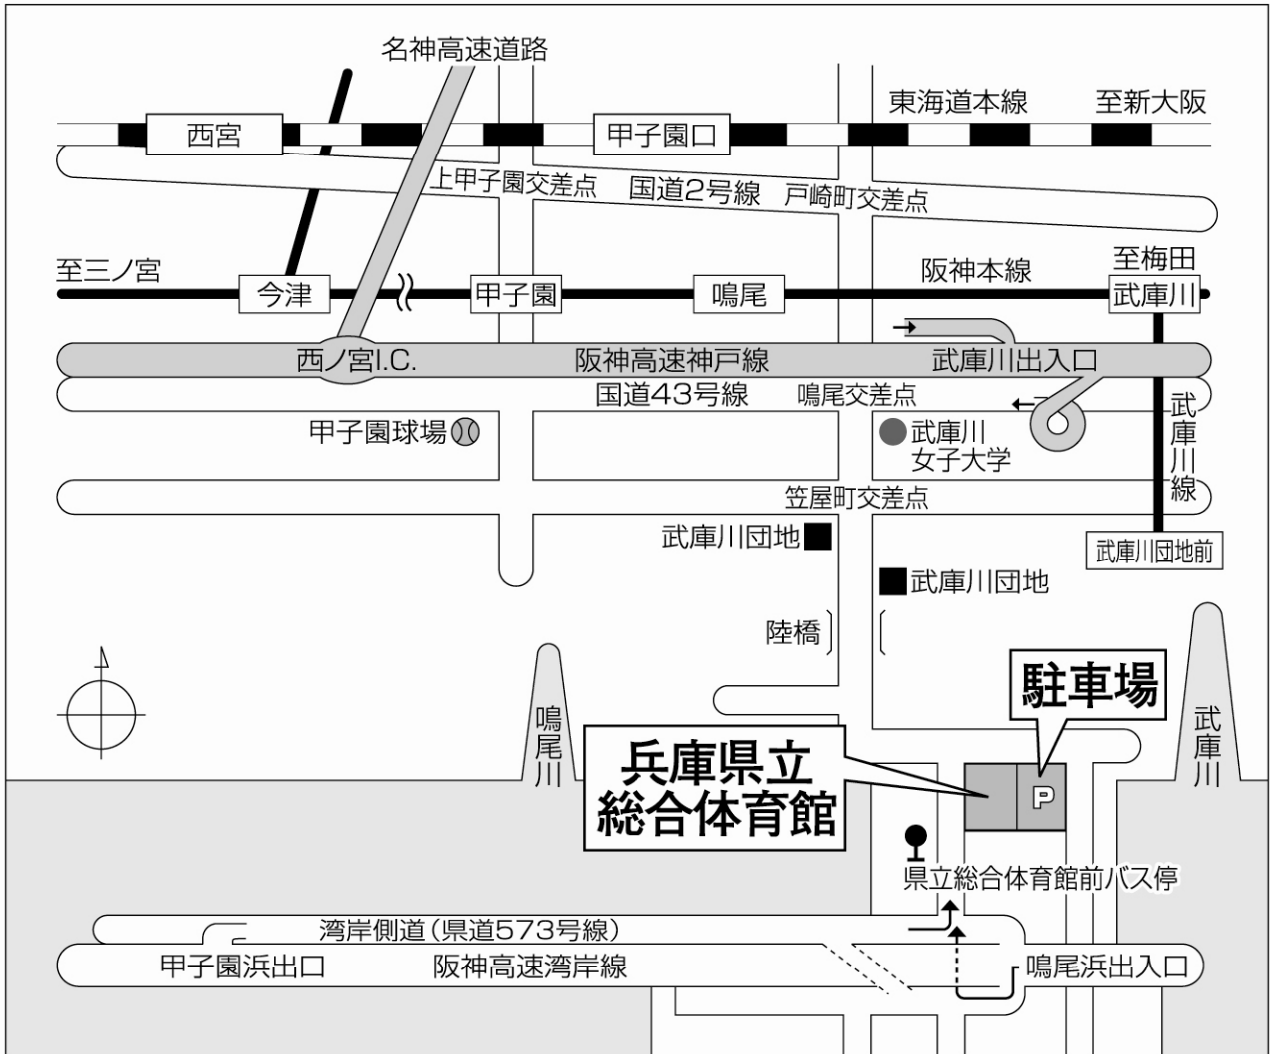

ダンシング・ギャラクシー兵庫 会場までのアクセス

■交通

【公共機関等ご利用】

- 関東方面から新幹線「新大阪」駅下車、東海道本線神戸方面行き「西宮」駅下車、タクシーにて「県立総合体育館前」下車すぐ
- 阪神電車(阪神本線)「甲子園」駅下車、阪神電鉄バス(7番乗り場)「鳴尾浜」行き乗車、「県立総合体育館前」下車すぐ(所要時間:約15分)
- 阪神電車(武庫川線)「武庫川団地前」駅下車、東南へ徒歩約1km(所要時間:約12分)

【自動車等ご利用】

〈大阪方面から〉

- 阪神高速5号湾岸線「鳴尾浜」出口、北へすぐ約0.3km信号を右折0.3km、次の信号をUターン、体育館北側駐車場入口
- 阪神高速3号神戸線「武庫川」出口、0.2kmすぐの鳴尾交差点(武庫川女子大学前)左折南へ約2.5km

〈神戸方面から〉

- 阪神高速3号神戸線「西宮」出口、国道43号線を東へ約4km、鳴尾交差点(武庫川女子大学前)右折、南へ約2.5km
- 阪神高速5号湾岸線「甲子園浜」出口、側道東へ約2km、「鳴尾浜」入口交差点左折、北へすぐ約0.3km信号を右折0.3km、次の信号をUターン体育館北側駐車場入口