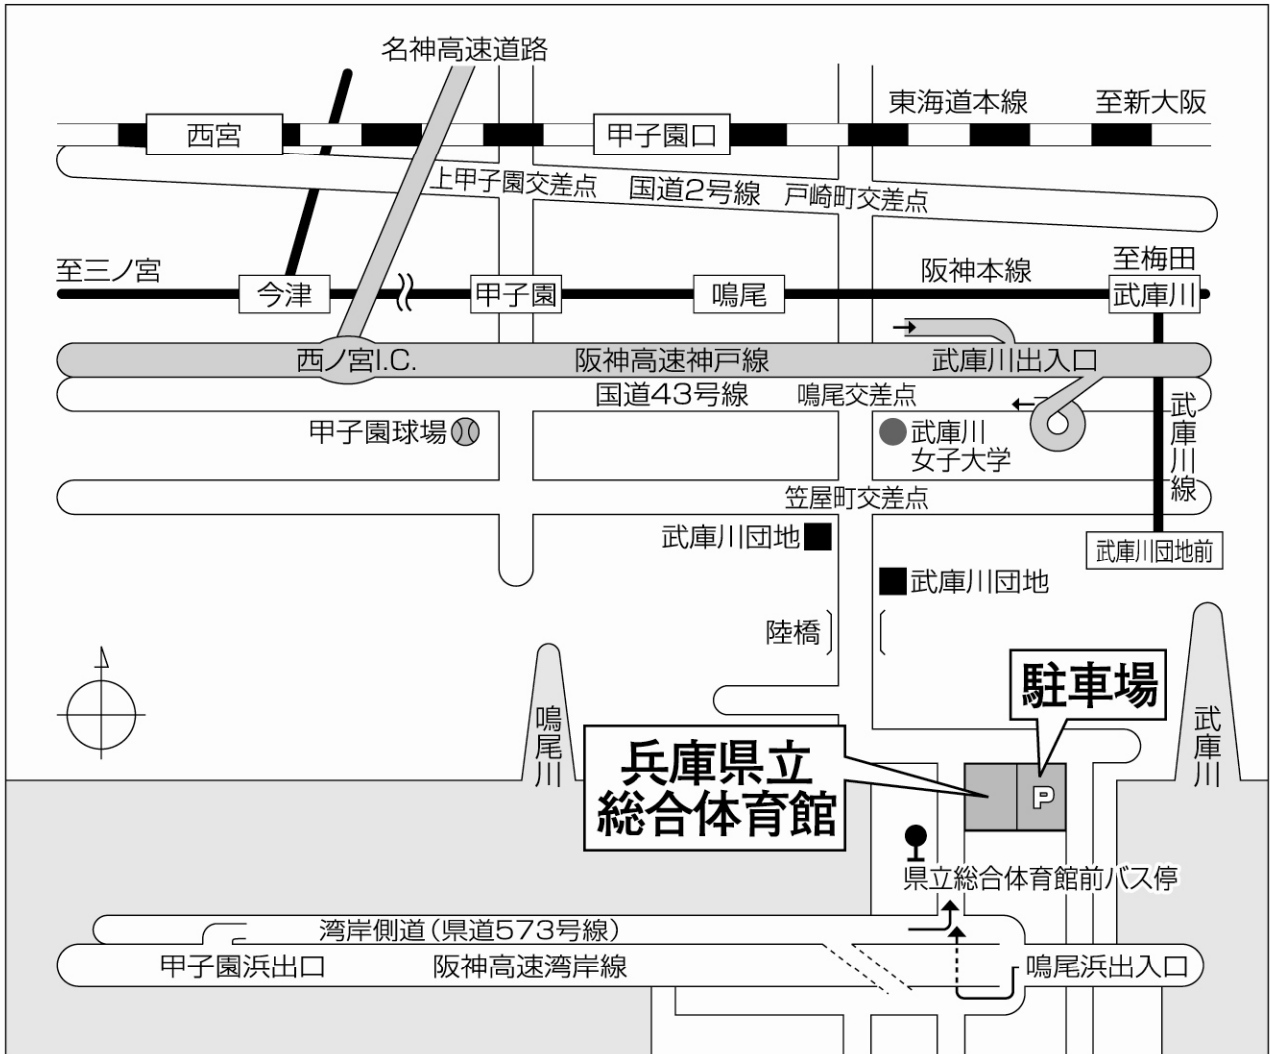

ダンシング・ギャラクシー兵庫

会場までのアクセス

■交通

【公共機関等ご利用】

- 関東方面から新幹線「新大阪」駅下車、東海道本線神戸方面行き「西宮」駅下車、タクシーにて「県立総合体育館前」下車すぐ
- 阪神電車(阪神本線)「甲子園」駅下車、阪神電鉄バス(7番乗り場)「鳴尾浜」行き乗車、「県立総合体育館前」下車すぐ(所要時間:約15分)
- 阪神電車(武庫川線)「武庫川団地前」駅下車、東南へ徒歩約1km(所要時間:約12分)

【自動車等ご利用】

〈大阪方面から〉

- 阪神高速5号湾岸線「鳴尾浜」出口、北へすぐ約0.3km信号を右折0.3km、次の信号をUターン、体育館北側駐車場入口
- 阪神高速3号神戸線「武庫川」出口、0.2kmすぐの鳴尾交差点(武庫川女子大学前)左折南へ約2.5km

〈神戸方面から〉

- 阪神高速3号神戸線「西宮」出口、国道43号線を東へ約4km、鳴尾交差点(武庫川女子大学前)右折、南へ約2.5km
- 阪神高速5号湾岸線「甲子園浜」出口、側道東へ約2km、「鳴尾浜」入口交差点左折、北へすぐ約0.3km信号を右折0.3km、次の信号をUターン体育館北側駐車場入口